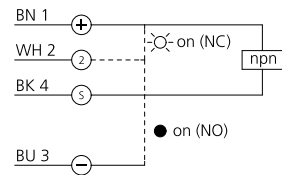

203962

BN = braun/brown/marron
 BK = schwarz/black/noir
 BU = blau/blue/bleu
 WH = weiß/white/blanc

mm (typ.)

Technische Daten (typ.)	Technical data (typ.)	Caractéristique techniques	+20°C, 24V DC
Betriebsspannung	Service voltage	Tension d'alimentation	10 ... 30 V DC
Schaltausgang	Switching output	Sortie de commutation	npn, 100 mA, NO/NC, programmierbar/programmable/programmable
Eigenstromaufnahme	Internal power consumption	Courant absorbé	< 30 mA
Umgebungstemperatur	Ambient temperature	Température d'utilisation	-25 ... +50 °C
Schutzart	Protection class	Indice de protection	IP 66