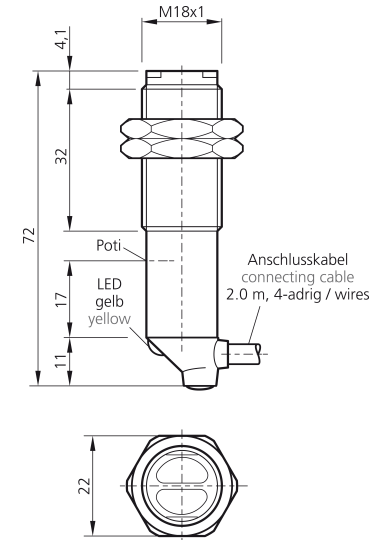

203962

BN = braun/brown/marron
 BK = schwarz/black/noir
 BU = blau/blue/bleu
 WH = weiß/white/blanc

mm (typ.)

Technische Daten (typ.)	Technical data (typ.)	Caractéristique techniques	+20°C, 24V DC
Betriebsspannung	Service voltage	Tension d'alimentation	10 ... 30 V DC
Schaltausgang	Switching output	Sortie de commutation	npn, 100 mA, NO/NC, programmierbar/programmable/programmable
Eigenstromaufnahme	Internal power consumption	Courant absorbé	< 30 mA
Umgebungstemperatur	Ambient temperature	Température d'utilisation	-25 ... +50 °C
Schutzart	Protection class	Indice de protection	IP 66